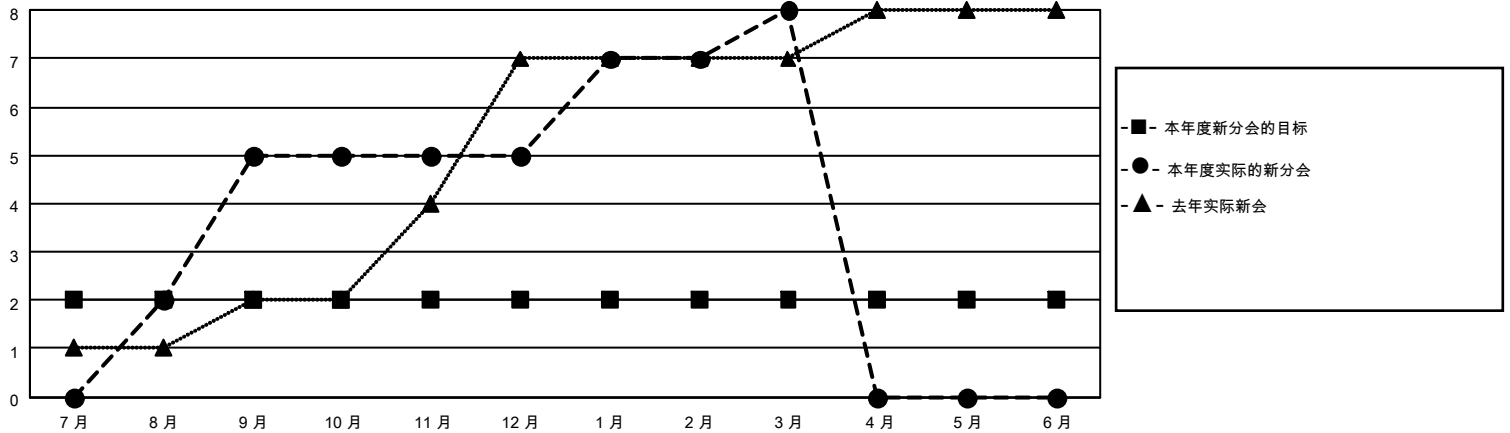

# MONTHLY MEMBERSHIP PROGRESS REPORT

District 388

Results as of: 3/31/2026

GMT:

地点 CHINA

GMT宪章区

分会			
成果 2025-2026			
季	新分会目标	新会	会员流失的分会
7月/8月/9月	2	5	0
10月/11月/12月	0	0	0
1月/2月/3月	0	3	1
4月/5月/6月	0	0	0

位会员@每位须缴			
成果 2025-2026			
季	会员净增长目标	实际会员增长数	实际退会会员 (包括转会)
7月/8月/9月	600	301	23
10月/11月/12月	100	116	14
1月/2月/3月	50	108	12
4月/5月/6月	0	0	0

目标与实际新会累积

目标和实际会员累积

已取消的分会: 1	64 CLUBS OF 66 增添1位或以上的新会员	性别分布 男 1,162 (60.52%) 女 758 (39.48%)
放弃的会员 过世 0 分会已取消 0 其他 49 总计 49	<a href="#">点击这里取得累计会员数据</a>	总计家庭单位会员数 254 支付减半会费的家庭会员 132