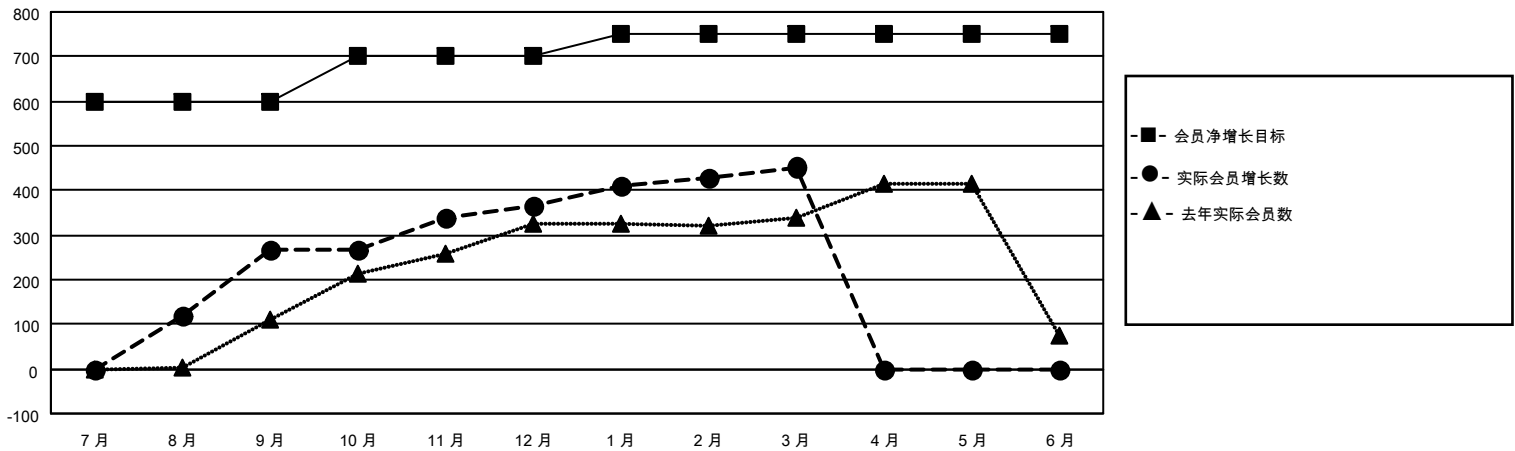

# MONTHLY MEMBERSHIP PROGRESS REPORT

District 388

Results as of: 3/31/2026

GMT:

地点 CHINA

GMT宪章区

分会			
成果 2025-2026			
季	新分会目标	新会	会员流失的分会
7月/8月/9月	2	5	0
10月/11月/12月	0	0	0
1月/2月/3月	0	3	1
4月/5月/6月	0	0	0

位会员@每位须缴			
成果 2025-2026			
季	会员净增长目标	实际会员增长数	实际退会会员 (包括转会)
7月/8月/9月	600	301	23
10月/11月/12月	100	116	14
1月/2月/3月	50	108	12
4月/5月/6月	0	0	0

目标与实际新会累积

目标和实际会员累积

已取消的分会: 1	64 CLUBS OF 66 增添1位或以上的新会员	性别分布 男 1,162 (60.52%) 女 758 (39.48%)
放弃的会员 过世 0 分会已取消 0 其他 49 总计 49	<a href="#">点击这里取得累计会员数据</a>	总计家庭单位会员数 254 支付减半会费的家庭会员 132